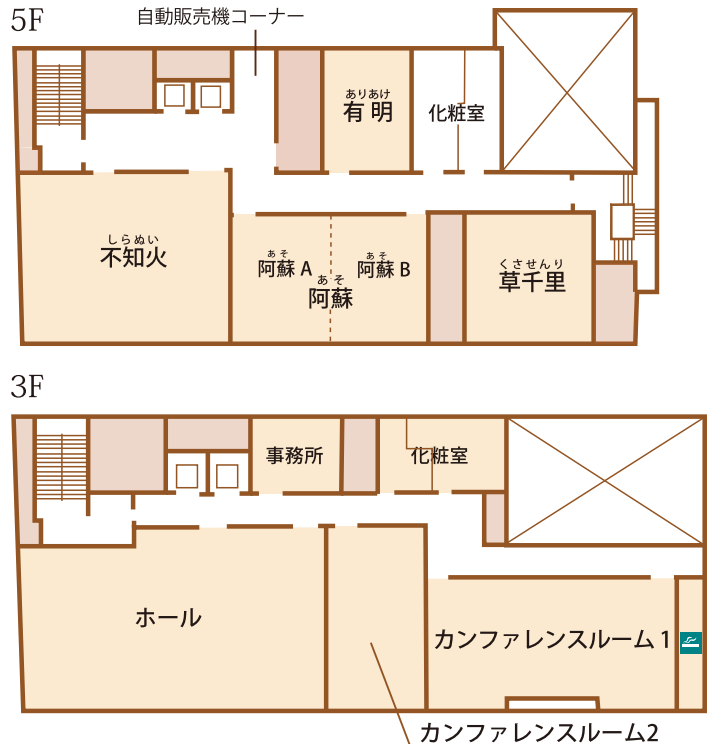

TKP TKP ガーデンシティ熊本

GardenCity

ハイクオリティな宴会場・イベントスペース

パーティー、宴会

小部屋の用意から最大84名まで対応の大宴席も可能。
色彩に溢れるお料理がパーティーをより一層引き立てます。

記念式典、展示会

アパレルブランドや新商品発表会、記念式典や展示会
など華やかなイベントに最適です。

決算説明会・IR説明会プラン

音響照明、美術制作も含め専任スタッフがきめ細やかに
対応致します。

ケータリング

パーティー料理、軽食、お弁当等、TKPガーデンシティ
熊本のオリジナルプランをご用意しております。

全8室、12名から140名収容可能

熊本の中心地にあるホテルサンルート熊本内のホテル内会議室。宿泊手配可能でございますので、幅広い内容でご利用できます。

会場一覧

レセプションパーティー、研修、学会、講演会、展示会などご利用用途に合わせてご提案いたします。
レイアウト変更、お部屋のジョイント等フレキシブルに対応いたします。

宴会場名	面積 (㎡)	収容人数(名)			
		スクール	シアター	ロの字	立食
不知火(しらぬい)	82	69	90	36	—
阿蘇(あそ)	59	42	54	30	—
阿蘇A	26	12	18	12	—
阿蘇B	26	12	18	12	—
有明(ありあけ)	26	12	18	12	—
草千里(くさせんり)	24	12	18	12	—
ホール	141	108	140	54	84
カンファレンスルーム1	87	60	72	42	48
カンファレンスルーム2	45	30	42	24	36